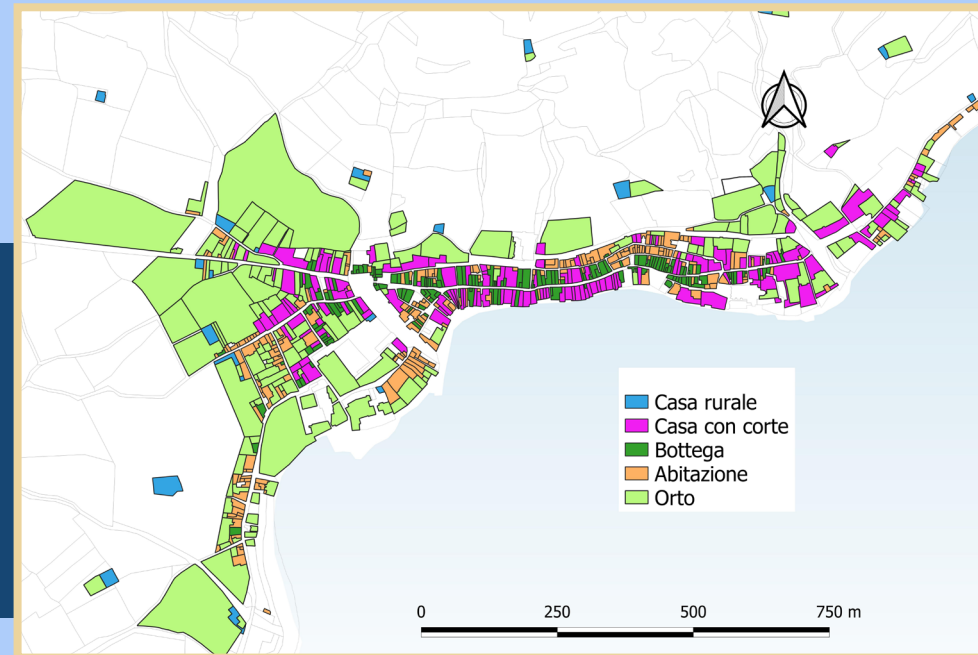

Ateneo di Salò
e
Città di Salò - Assessorato alla Cultura
promuovo l'incontro con

Lorenzo De Paoli
*L'evoluzione dei paesaggi di Salò
in età contemporanea*
e
Fabio Verardi
L'uso del territorio nei primi anni dell'800

Venerdì 20 dicembre 2019 - ore 17,30
Salò - Auditorium Palazzo della Cultura

La S.V. è invitata

Il Presidente dell'Ateneo di Salò
Elena Ledda

Il Sindaco di Salò
Giampiero Cipani